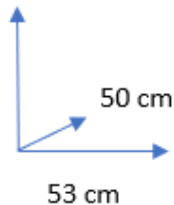

DISPONIBILIDAD

**Pack 2 uds.
No combinables**

COLORES:

	GRIS	123740
--	------	--------

DIMENSIONES:

89/109 cm

MATERIALES Y CARACTERISTICAS:

Taburete giratorio y ajustable en altura. Fabricado con madera contrachapada, metal, espuma, PU y tapicería de tela. Pie de metal negro.

DISPONIBILIDADE

Pack 2 unid.
Não-combinável

CORES:

	CINZA	123740
----------------------------------------------------------------------------------	-------	--------

DIMENSÕES:

89/109 cm

MATERIAIS E CARACTERÍSTICAS: