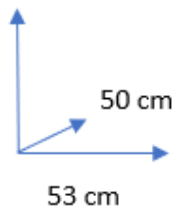

DISPONIBILIDAD

**Pack 2 uds.
No combinables**

COLORES:

	GRIS	123740
--	------	--------

DIMENSIONES:

89/109 cm

MATERIALES Y CARACTERISTICAS:

Taburete giratorio y ajustable en altura. Fabricado con madera contrachapada, metal, espuma, PU y tapicería de tela. Pie de metal negro.

DISPONIBILIDADE

Pack 2 unid.
Não-combinável

CORES:

	CINZA	123740
----------------------------------------------------------------------------------	-------	--------

DIMENSÕES:

89/109 cm

MATERIAIS E CARACTERÍSTICAS:

Banqueta giratória e ajustável em altura. Fabricada com madeira contraplacado, metal, espuma, PU e estofos de tecido. Base de metal preto.