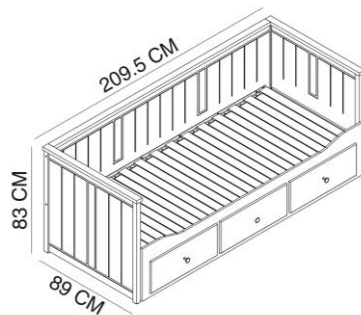

SERIE

UPPSALA CAMA

COLORES:

DIMENSIONES:

Blanco
REF. 123522

MATERIALES Y CARACTERÍSTICAS:

- Dispone de 3 cajones de gran almacenaje.
- Su diseño permite extender la cama de 80x200 cm a 160x200 cm.
- Somier incluido. Colchones no incluidos.
- Puede ser completada con el pack de 2 colchones para la cama UPPSALA (ref.125673).