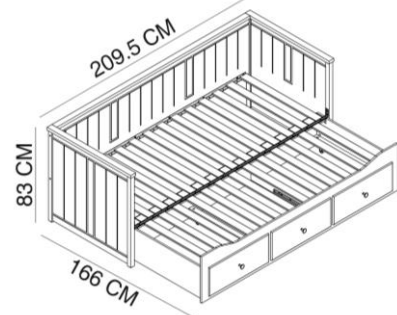

SERIE

UPPSALA CAMA

COLORES:

DIMENSIONES:

Blanco
REF. 123522

MATERIALES Y CARACTERÍSTICAS:

- Dispone de 3 cajones de gran almacenaje.
- Su diseño permite extender la cama de 80x200 cm a 160x200 cm.
- Somier incluido. Colchones no incluidos.
- Puede ser completada con el pack de 2 colchones para la cama UPPSALA (ref.125673).