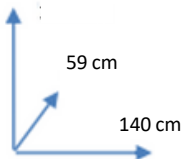

ESCRITORIO

PIPER

DIMENSIONES

COLORES

BEIGE
Cód: 123249

74,5 cm

Conforama