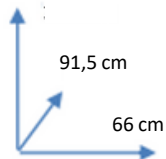

ESCRITORIO

YUKI

DIMENSIONES

COLORES

BLANCO  
Cód: 123248

93 cm

Conforama