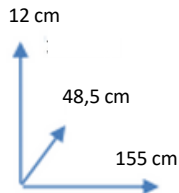

ESCRITORIO

MOLLY

COLORES

NEGRO Y ROBLE
Cód: 123244

DIMENSIONES

Conforama