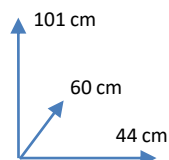

COLORES:

DIMENSIONES:

BLANCO
Pack 2 unid
Cód 122463

NEGRO
Pack 2 unid
Cód 122462

MATERIALES Y CARACTERISTICAS:

- Estructura de metal cromado.
- Asiento y respaldo tapizados en PU, para los colores blanco o negro. En tela para el vintage.