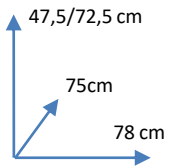

## DIMENSIONES:

NARANJA  
Cód 119851NEGRO  
Cód 119849VERDE  
Cód 119850

## MATERIALES Y CARACTERISTICAS:

- Sillón con cojín y patas de metal negro
- Asiento y respaldo, tapizados en tela
- Número de bultos: 1
- Medidas producto embalado: 80anx53alx75fon cm