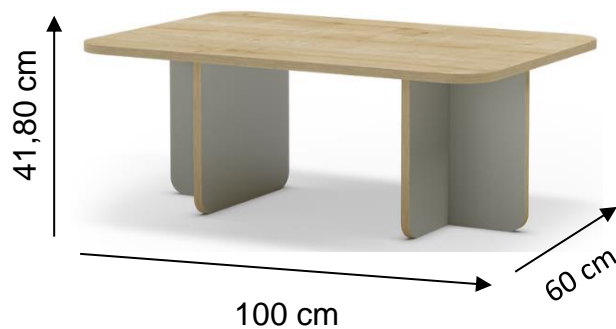

## DIMENSIONES:

## CARACTERISTICAS Y MATERIALES:

- Mesa de centro fija
- Tablero de melamina de 18mm.
- Número de Bultos: 1.
- Medidas de producto embalado:  
109an x 9al x 63,5fon cm