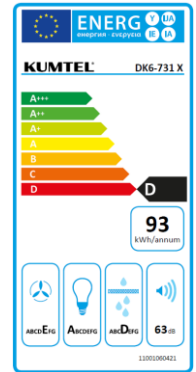

(*) Los electrodomésticos, fregadero y grifo se van actualizando, por lo que pueden no coincidir con los de imagen.

Electrodomésticos, fregadero y grifo:

Campana extractora KUMTEL DK6 – 731

- Capacidad de ventilación intensiva: 300 m3/h
- 3 Velocidades
- Control mediante botones
- Iluminación led
- Filtro de aluminio lavable en lavavajillas
- Dispone de opción de doble motor
- La campana incluye el tubo / chimenea por encima del motor
- Eficiencia energética D
- Acabado inox
- Medidas: 60 an x 15 al x 48 fon cm

Placa vitrocerámica CANDY CH64XB

- Vitrocerámica
- 4 Zonas de cocción
- Control central
- 10 Niveles de potencia
- Potencia total 6,5 kW
- Administración de energía: administración de potencias de 5 niveles
- Temporizador electrónico
- Alarma y apagado automático
- Seguridad niños
- Acabado negro
- Medidas: 59 an x 5 al x 52 fon cm