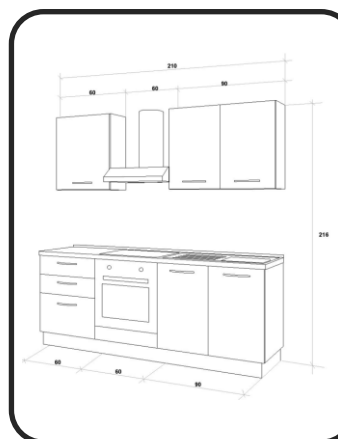

CARACTERISTICAS Y MATERIALES:

Cocina Gilda 2.0. Cocina en pack en disposición izquierda o derecha (según posición de fregadero), con mobiliario en varios acabados y con puertas de cierre suave.

COMPOSICIÓN L210

Módulos base: 1 de 60cm para horno (es recomendable utilizarla con función aspirante). 1 Módulo de 60 cm con 2 cajones y 1 cesta. Y 1 módulo de 90cm para fregadero con 2 puertas.

Módulos pared: 1 Mueble de pared escurreplatos de 90cm con 2 puertas. Y 1 módulo de pared de 60 cm con 1 puerta.

Otros: Campana KUMTEL DK6 - 731 de 60cm Inox. Placa vitrocerámica CANDY CH64XB. Horno eléctrico estático CANDY FIDC N2000. Fregadero DX 79 inox con 1 cubeta y escurreplatos. Y grifo CROLLA 1370CR, monomando cromado.

(*) Los electrodomésticos, fregadero y grifo se van actualizando, por lo que pueden no coincidir con los de imagen.