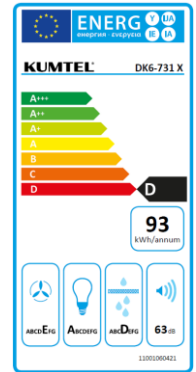

(* Los electrodomésticos, fregadero y grifo se van actualizando, por lo que pueden no coincidir con los de imagen.

Electrodomésticos, fregadero y grifo:

Campana extractora KUMTEL DK6 – 731

- Capacidad de ventilación intensiva: 300 m3/h
- 3 Velocidades
- Control mediante botones
- Iluminación led
- Filtro de aluminio lavable en lavavajillas
- Dispone de opción de doble motor
- La campana incluye el tubo / chimenea por encima del motor
- Eficiencia energética D
- Acabado inox
- Medidas: 60 an x 15 al x 48 fon cm

Placa vitrocerámica CANDY CH64XB

- Vitrocerámica
- 4 Zonas de cocción
- Control central
- 10 Niveles de potencia
- Potencia total 6,5 kW
- Administración de energía: administración de potencias de 5 niveles
- Temporizador electrónico
- Alarma y apagado automático
- Seguridad niños
- Acabado negro
- Medidas: 59 an x 5 al x 52 fon cm