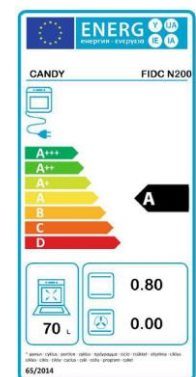

Horno eléctrico estático con ventilación CANDY FIDC N2000

- Horno estático con ventilador de refrigeración externo radial
- Capacidad 70 litros
- 2 Mandos giratorios
- 4 Funciones
- Eficiencia energética A
- Recetas y contenido extra a través de App hOn
- Limpieza Aquactiva
- Acabado negro
- Medidas: 59,5 an x 59,5 al x 56 fon cm
- 1 Bandeja y 1 rejilla