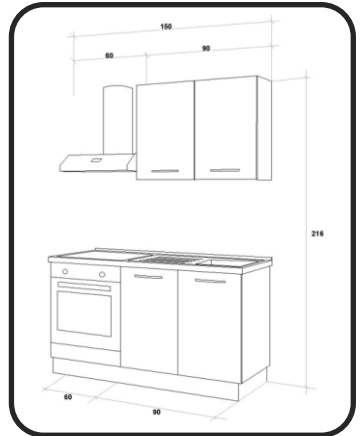

MADERA/GRIS CLARO

118191

118192

CARACTERISTICAS Y MATERIALES:

Cocina Gilda 2.0. Cocina en pack en disposición izquierda o derecha (según posición de fregadero), con mobiliario en varios acabados con puertas de cierre suave.

(* Los electrodomésticos, fregadero y grifo se van actualizando, por lo que pueden no coincidir con los de imagen.

Electrodomésticos, fregadero y grifo:

Campana extractora KUMTEL DK6 – 731

- Capacidad de ventilación intensiva: 300 m3/h
- 3 Velocidades
- Control mediante botones
- Iluminación led
- Filtro de aluminio lavable en lavavajillas
- Dispone de opción de doble motor
- La campana incluye el tubo / chimenea por encima del motor
- Eficiencia energética D
- Acabado inox
- Medidas: 60 an x 15 al x 48 fon cm