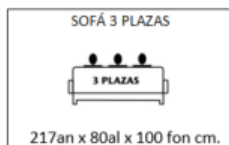

SERIE

SAGA

TELA

DIMENSIONES Y COLORES:

217an x 80al x 100 fon cm.

	VISÓN	112425
	VERDE	112427
	MOSTAZA	112426
	GRIS CLARO	112428
	GRIS OSCURO	112429
	NEGRO	112430

CARACTERÍSTICAS:

- Convertible en cama de 190 x 140cm.
- Estructura de aglomerado y acero.
- Revestimiento en tela 100% poliéster.
- Densidad de espuma en el asiento 28kg/m3.
- Tipo de suspensión: CINCHA
- Material de patas : Haya con acabado wengué.