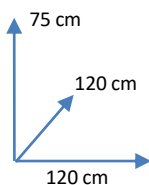

MESA

RUTH

COLORES:

CRISTAL TEMPLADO/NEGRO  
110732

DIMENSIONES:

MATERIALES Y CARACTERISTICAS:

- Mesa Redonda Fija.
- Tapa de cristal templado.
- Patas metálicas.
- Número de Bultos: 2.
- Medidas Producto Embalado: 126anx57alx126fon cm  
136anx10alx26fon cm