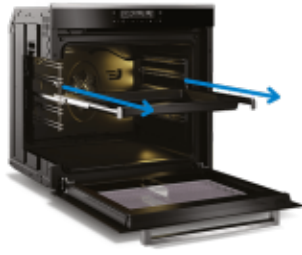

Raíles telescópicos

Bandeja extraíble fácil y segura

Si te cuesta sacar los platos pesados del horno, los raíles telescópicos te facilitarán las cosas. Su sistema de rieles te permite extraer la bandeja entera (o hasta 2/3 en la versión telescópica parcial) sin retirar lo que haya encima.